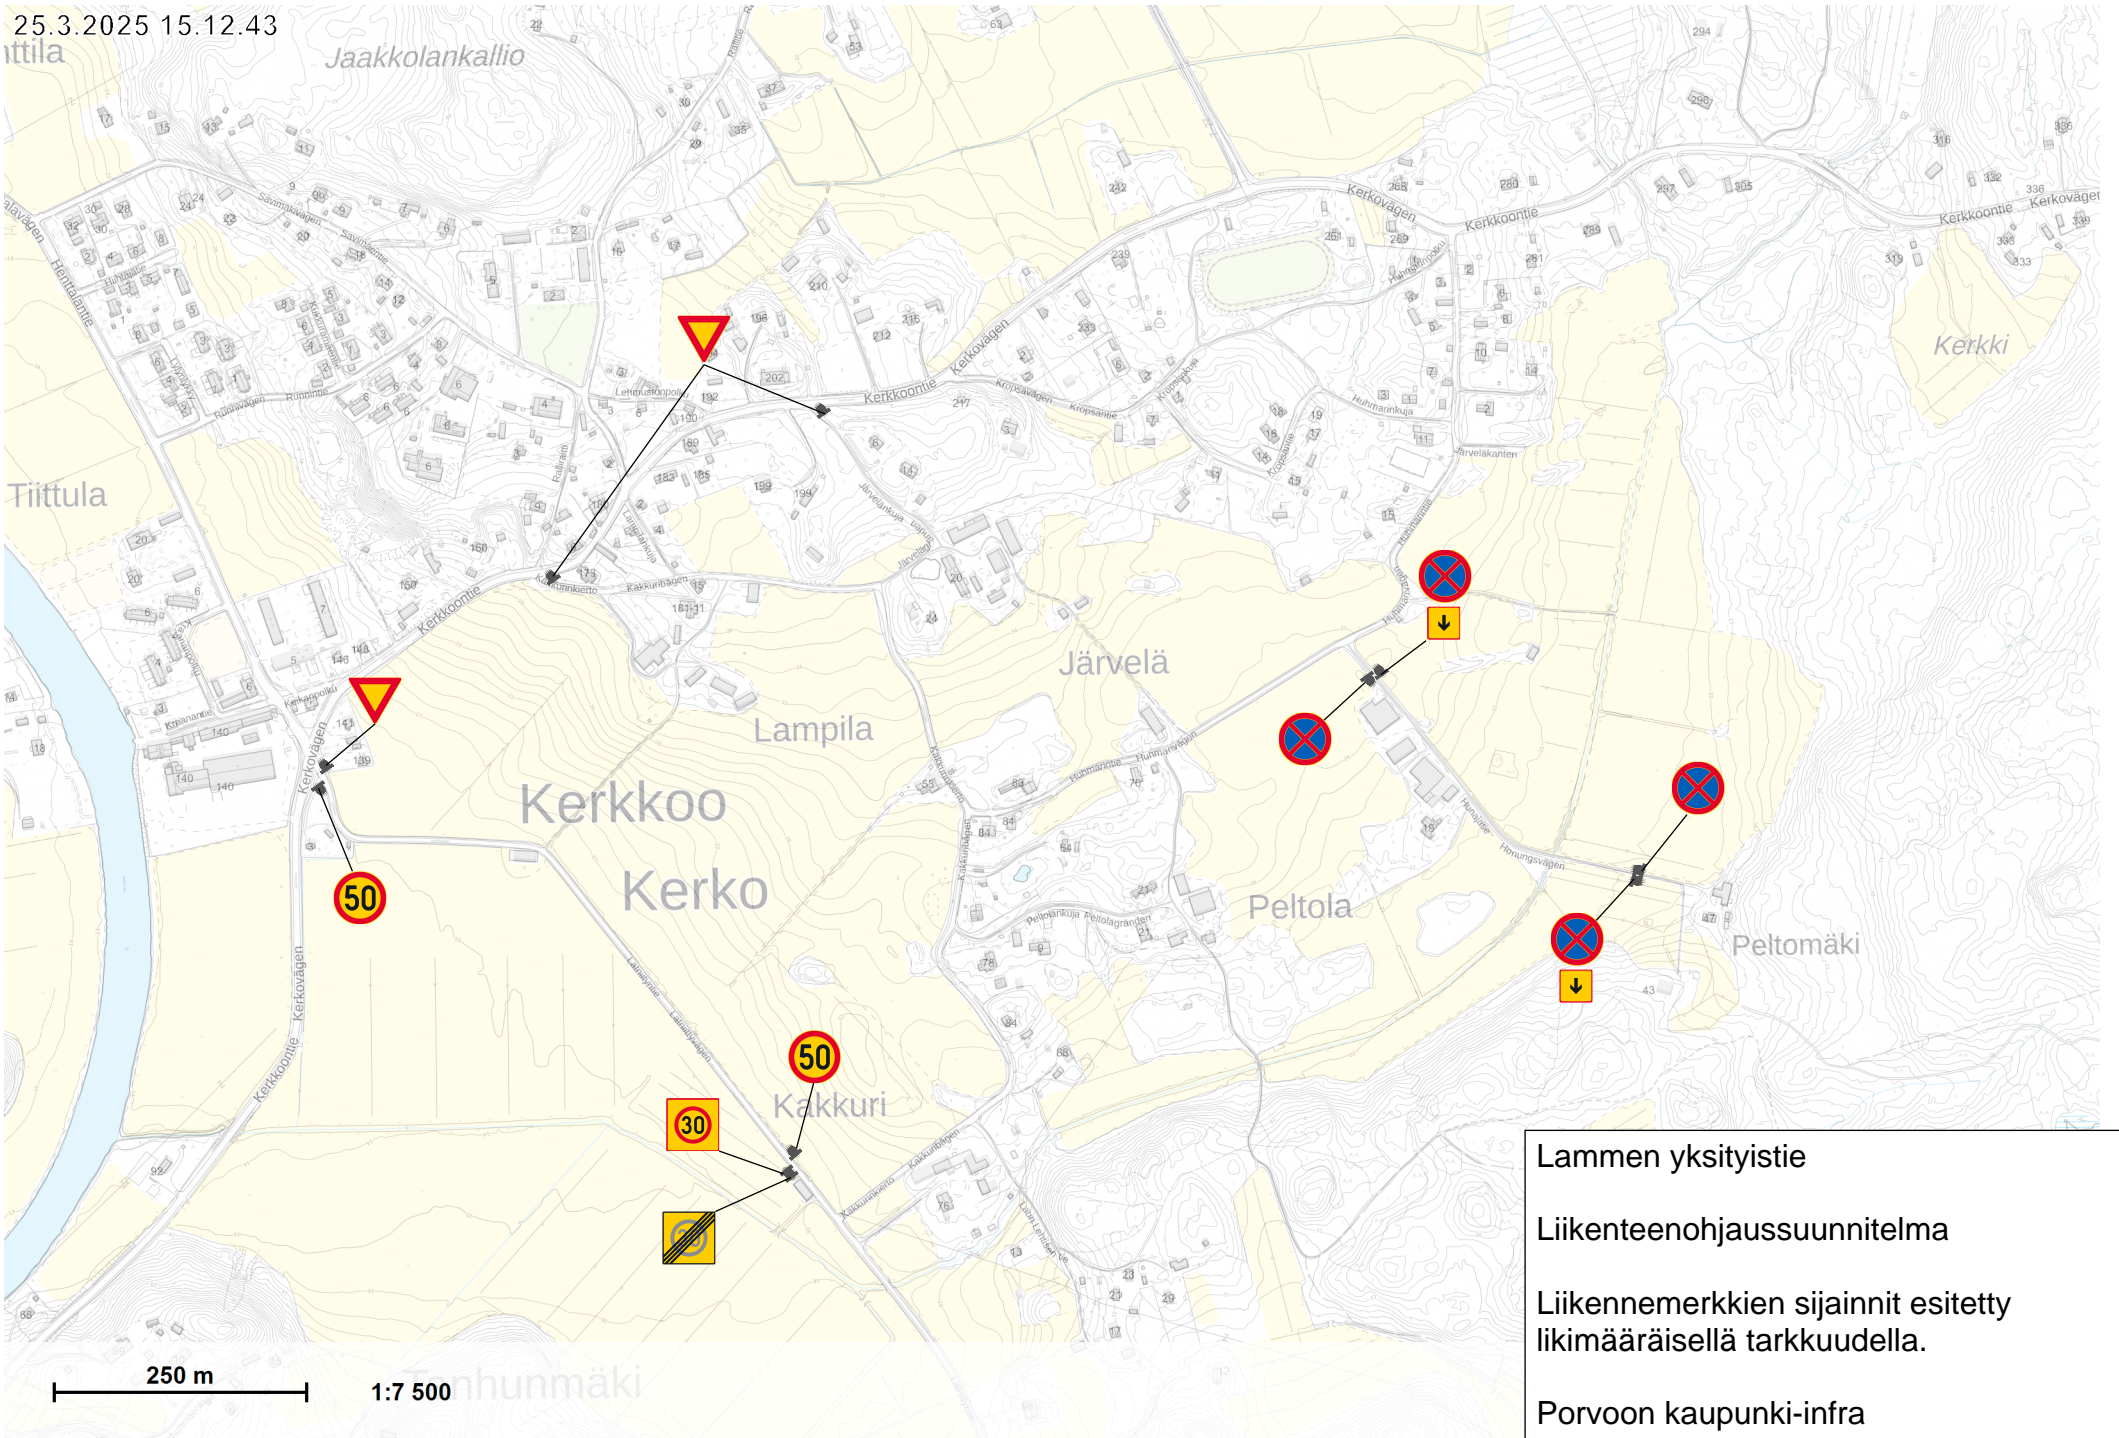

25.3.2025 15.12.43

Lammen yksityistie
Liikenteenohjaussuunnitelma
Liikennemerkkien sijainnit esitetty
likimääräisellä tarkkuudella.
Porvoon kaupunki-infra
26.3.2025