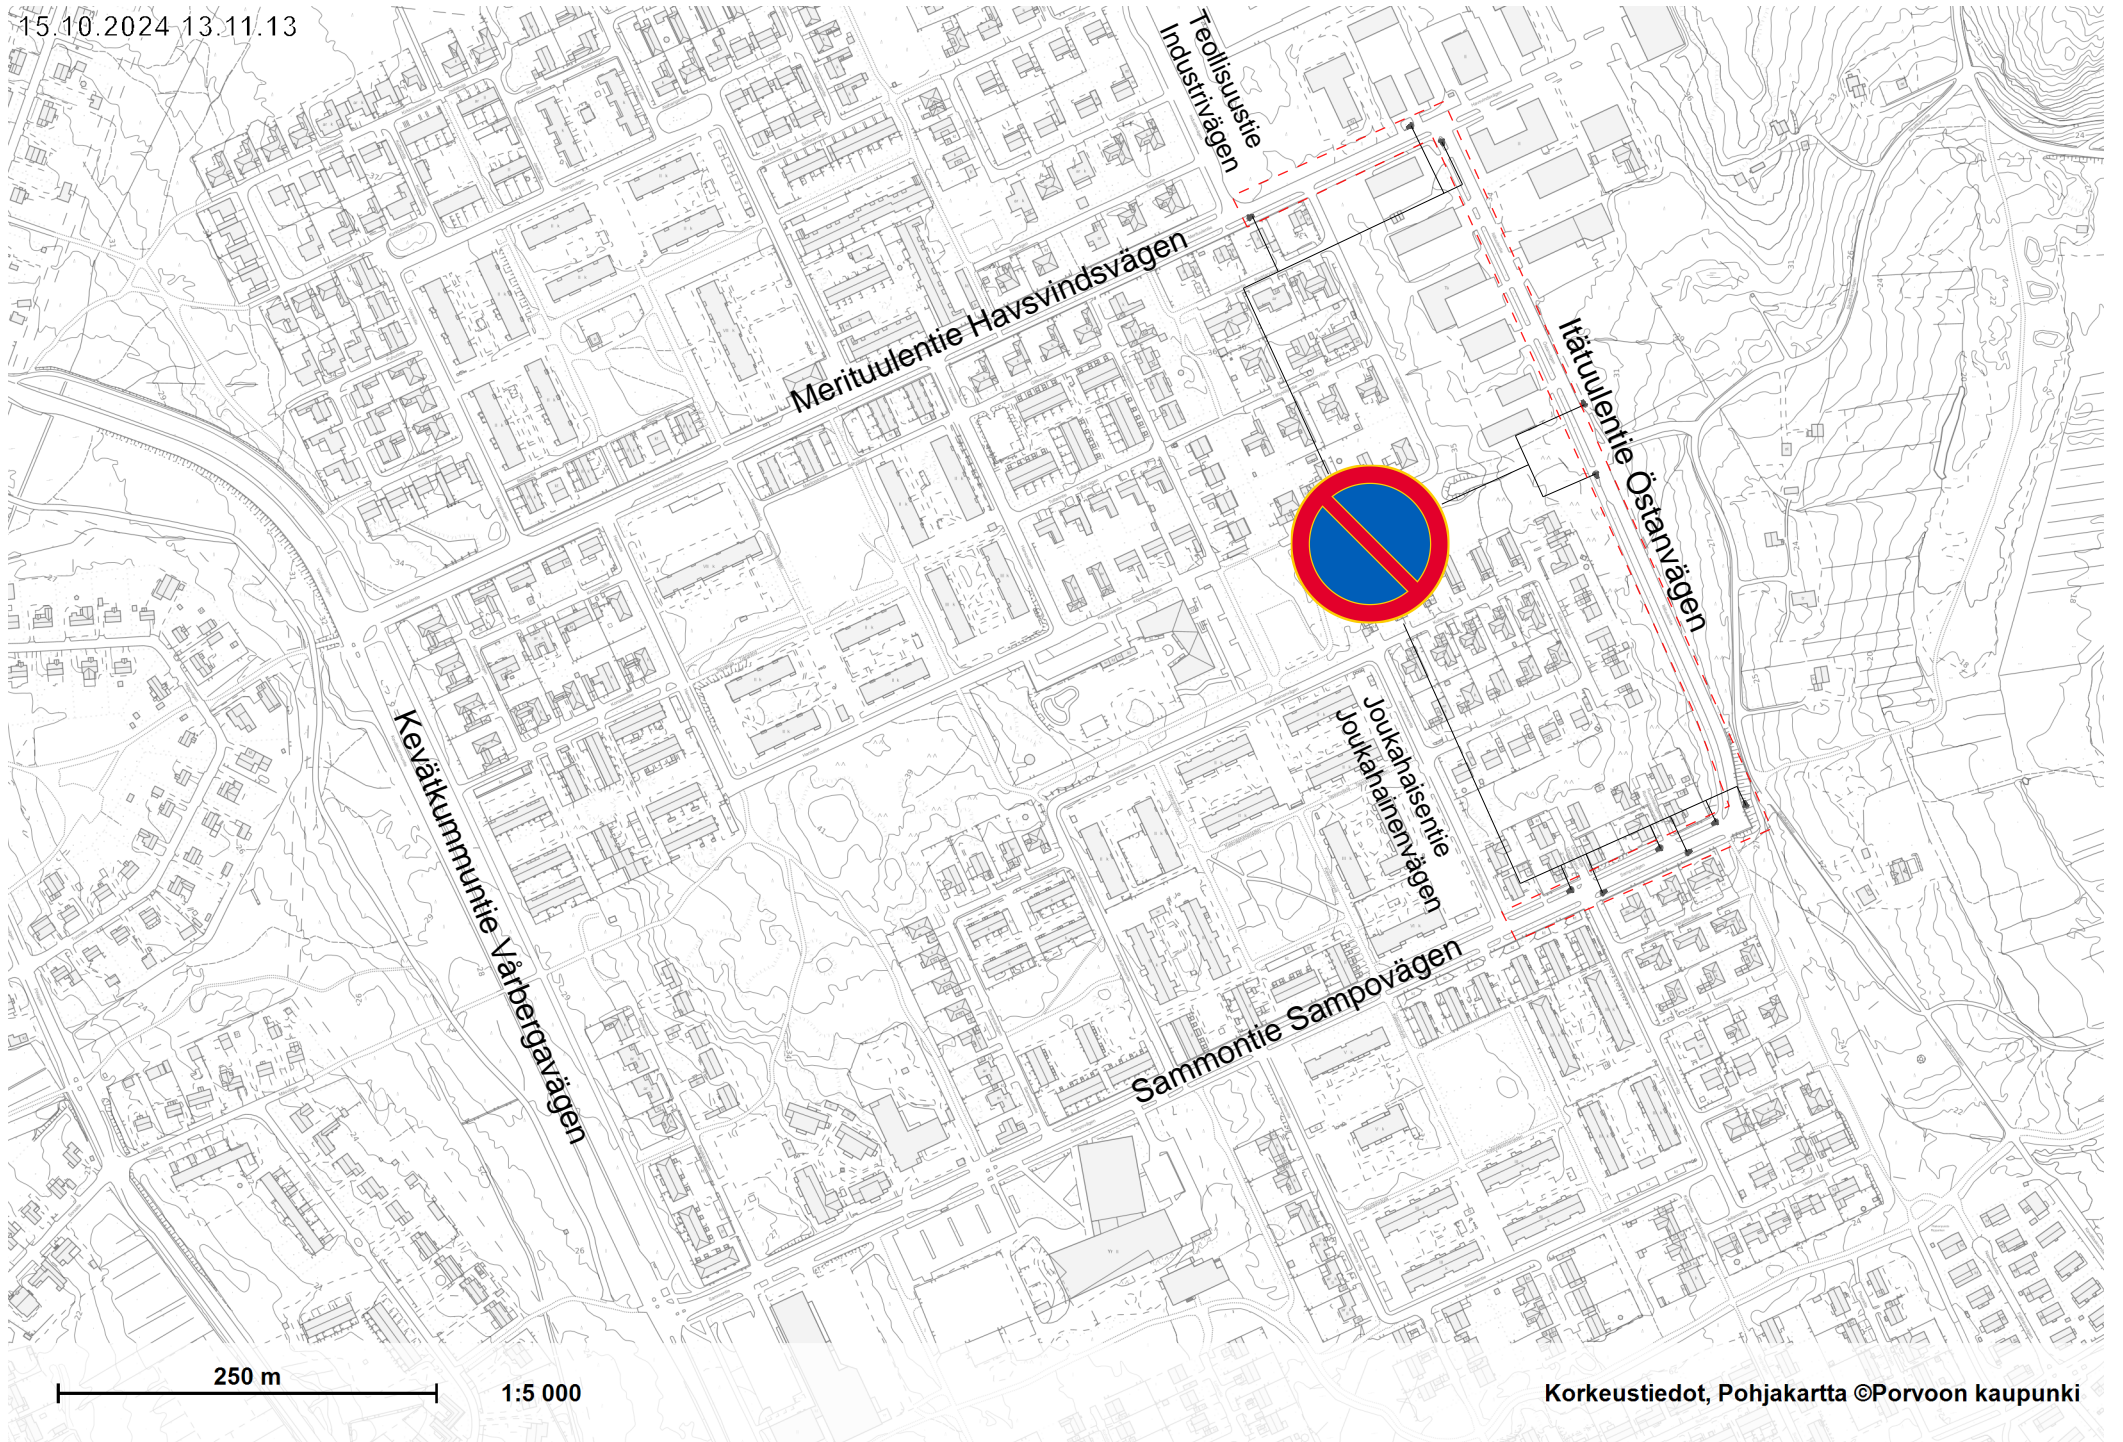

15.10.2024 13.11.13

250 m

1:5 000

Korkeustiedot, Pohjakartta ©Porvoon kaupunki