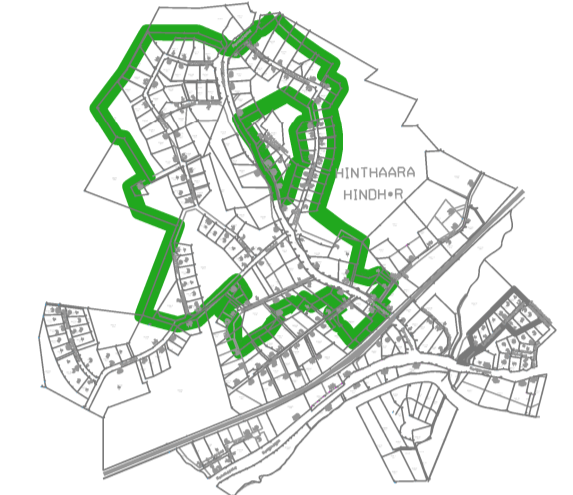

PORVOO - BORGÅ
virastokartta - byrkarta

EPOO - EBBO

HINTHAARA - HINDHÄR

KULLOO - KULLO

HULEVESIALUE - DAGVATTENOMRÅDE
Porvoon veden esitys - Borgå vattens förslag 20.12.2024

-  RAKENNETTU ALUE
-  BYGGT OMRÅDE
-  SUUNNITELTU ALUE. TODELLISET ALUERAJAT, KUN HULEVESIVERKOSTO ON TÖTEUTETTU
PLANERAT OMRÅDE. NÄRMARE GRÄNSDRAGNING NÄR OMRÅDETS DAGVATTENÄT HAR FÖRVERKLIGATS