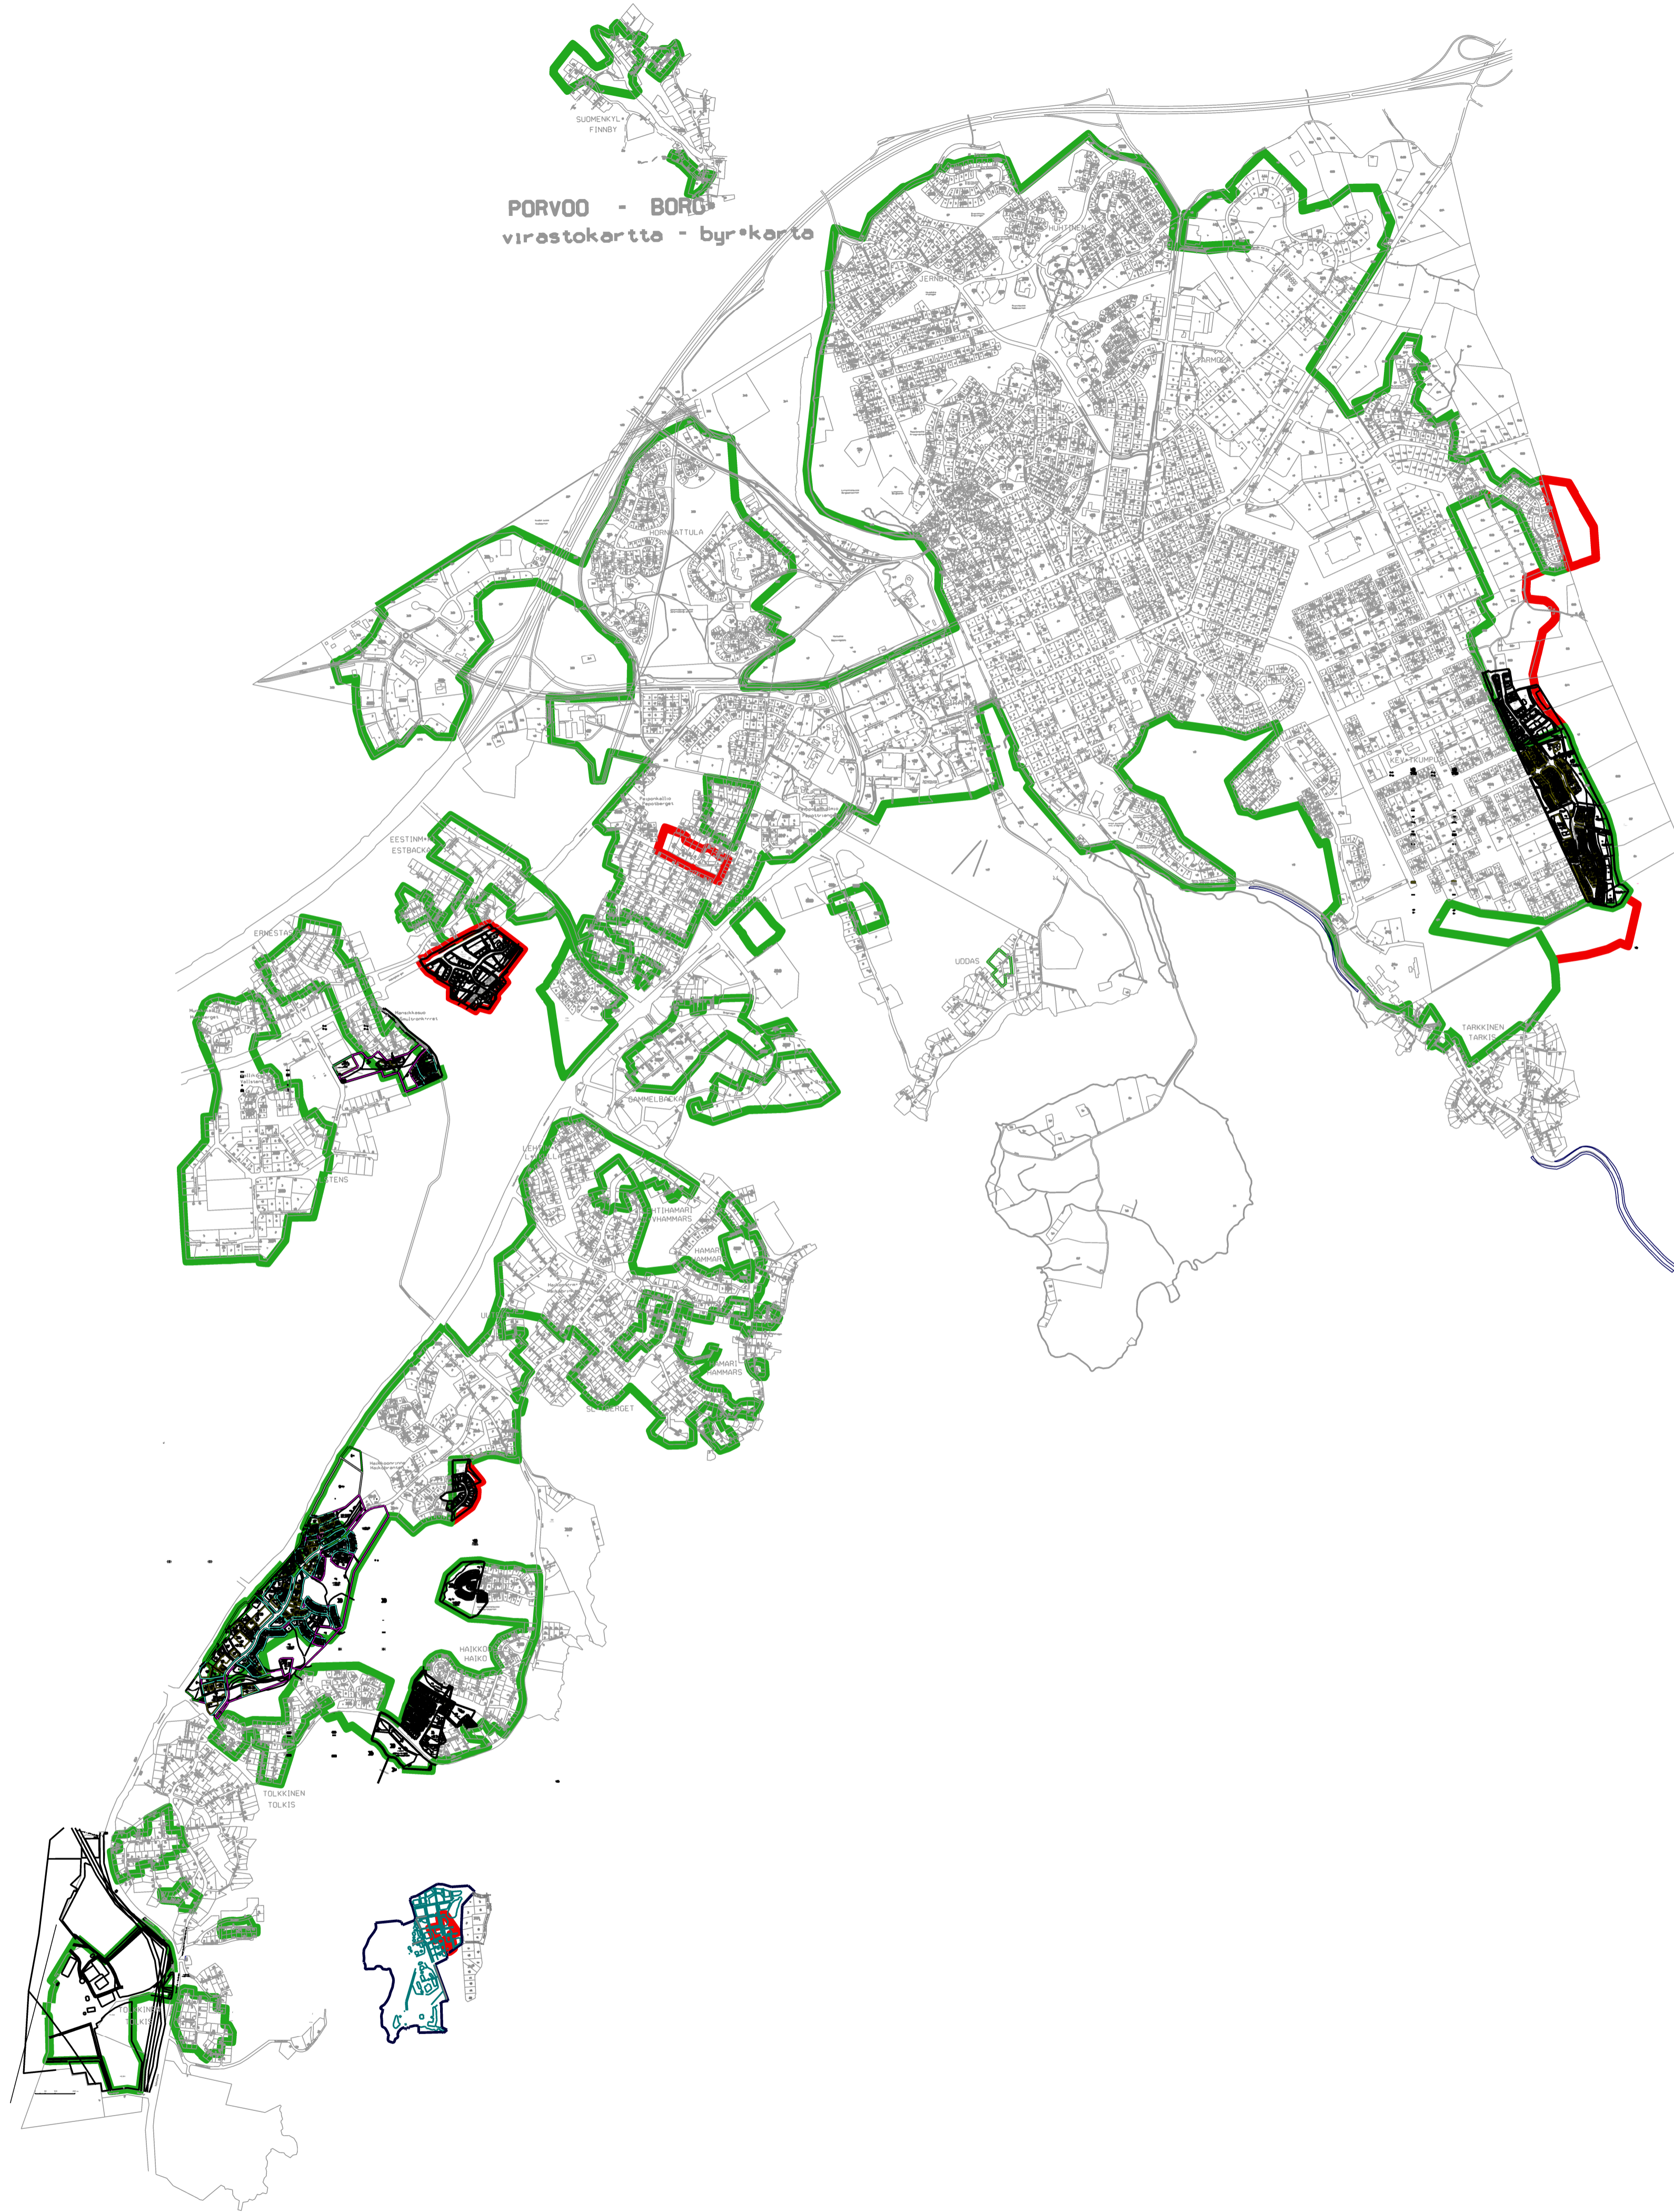

PORVOO - BORGÅ
virastokartta - byrkarta

EPOO - EBBO

HINTHAARA - HINDHÄR

KULLOO - KULLO

HULEVESIALUE - DAGVATTENOMRÅDE
Porvoon veden esitys - Borgå vattens förslag 20.12.2024

-  RAKENNETTU ALUE
-  BYGGT OMRÅDE
-  SUUNNITELTU ALUE. TODELLISET ALUERAJAT, KUN HULEVESIVERKOSTO ON TÖTEUTETTU
PLANERAT OMRÅDE. NÄRMARE GRÄNSDRAGNING NÄR OMRÅDETS DAGVATTENÄT HAR FÖRVERKLIGATS