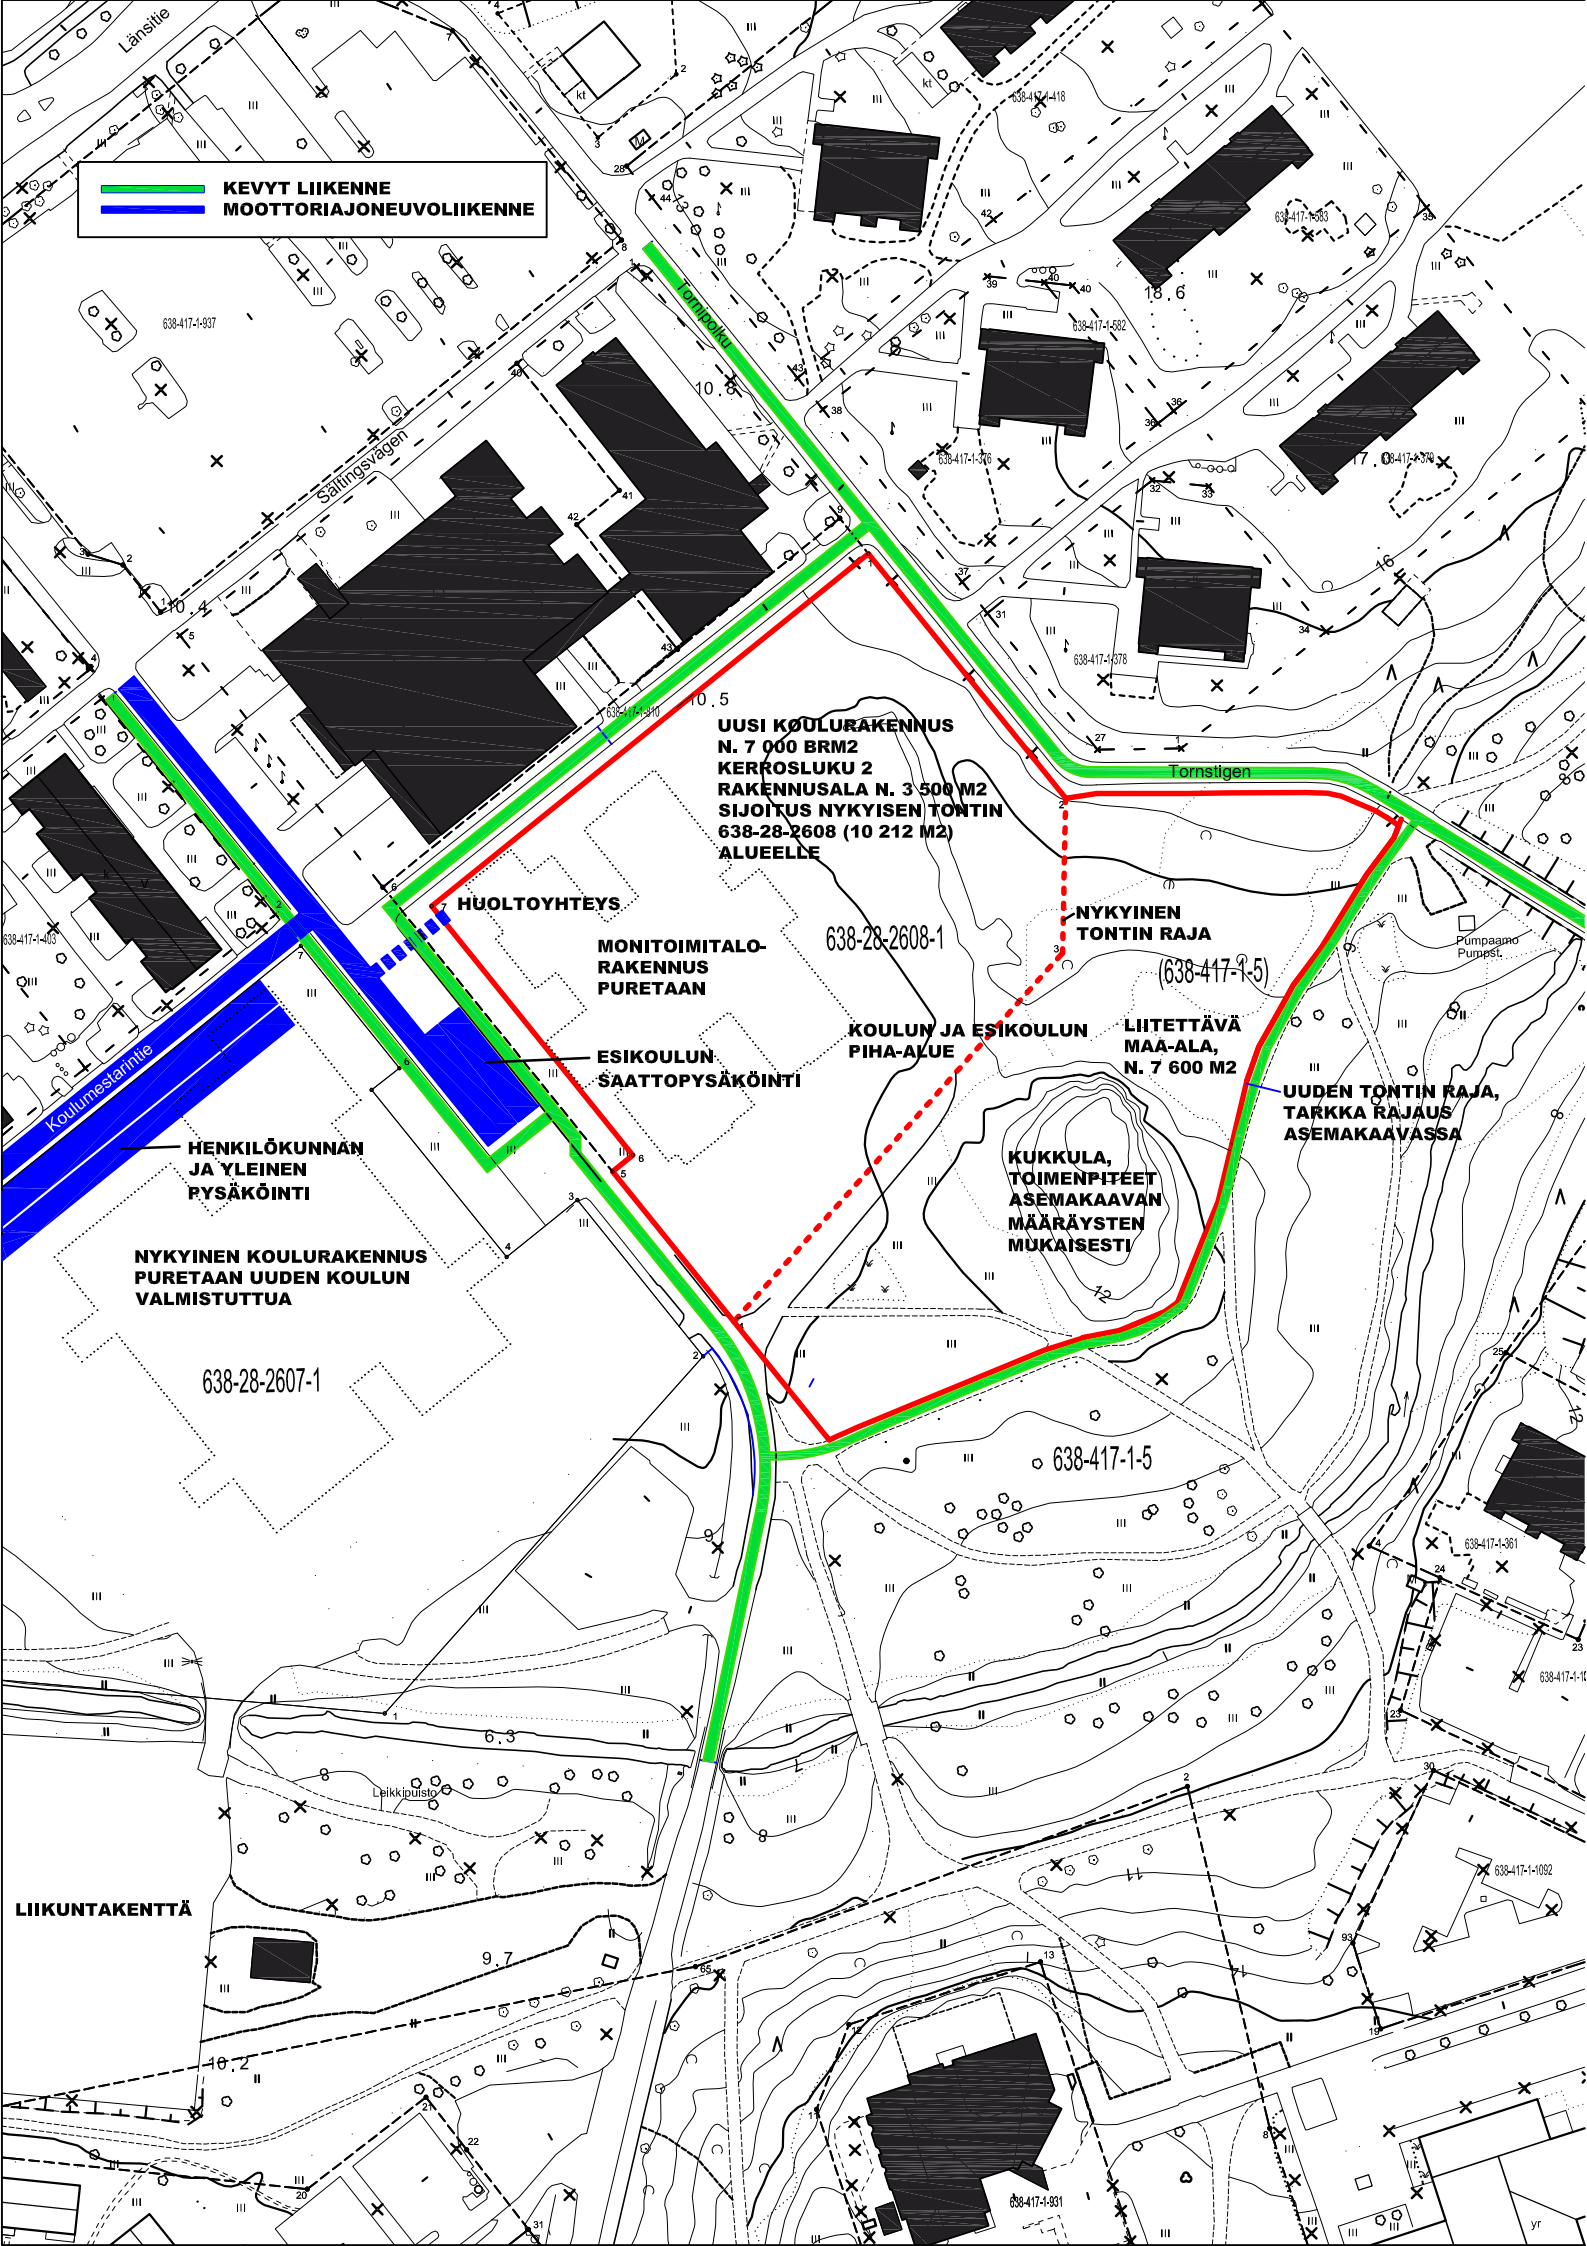

KEVYT LIIKENNE  
MOOTTORIAJONEUVOLIIKENNE

UUSI KOULURAKENNUS  
N. 7 000 BRM2  
KERROSLUKU 2  
RAKENNUSALA N. 3 500 M2  
SIJOITUS NYKYISEN TONTIN  
638-28-2608 (10 212 M2)  
ALUEELLE

HUOLTOYHTEYS

MONITOIMITALORAKENNUS  
PURETAAN

ESIKOULUN  
SAATTOPYSÄKOINTI

KOULUN JA ESIKOULUN  
PIHA-ALUE

NYKYINEN  
TONTIN RAJA

(638-417-9-5)

LIITETTÄVÄ  
MAA-ALA,  
N. 7 600 M2

UUDEN TONTIN RAJA,  
TARKKA RAJAUS  
ASEMAKAAVASSA

KUKKULA,  
TOIMENPITEET  
ASEMAKAAVAN  
MÄÄRÄYSTEN  
MUKAISESTI

HENKILÖKUNNAN  
JA YLEINEN  
PYSÄKOINTI

NYKYINEN KOULURAKENNUS  
PURETAAN UUDEN KOULUN  
VALMISTUTTUA

638-28-2607-1

638-417-1-5

LIIKUNTAKENTTÄ

Leikkikenttä

638-417-9-31

yr