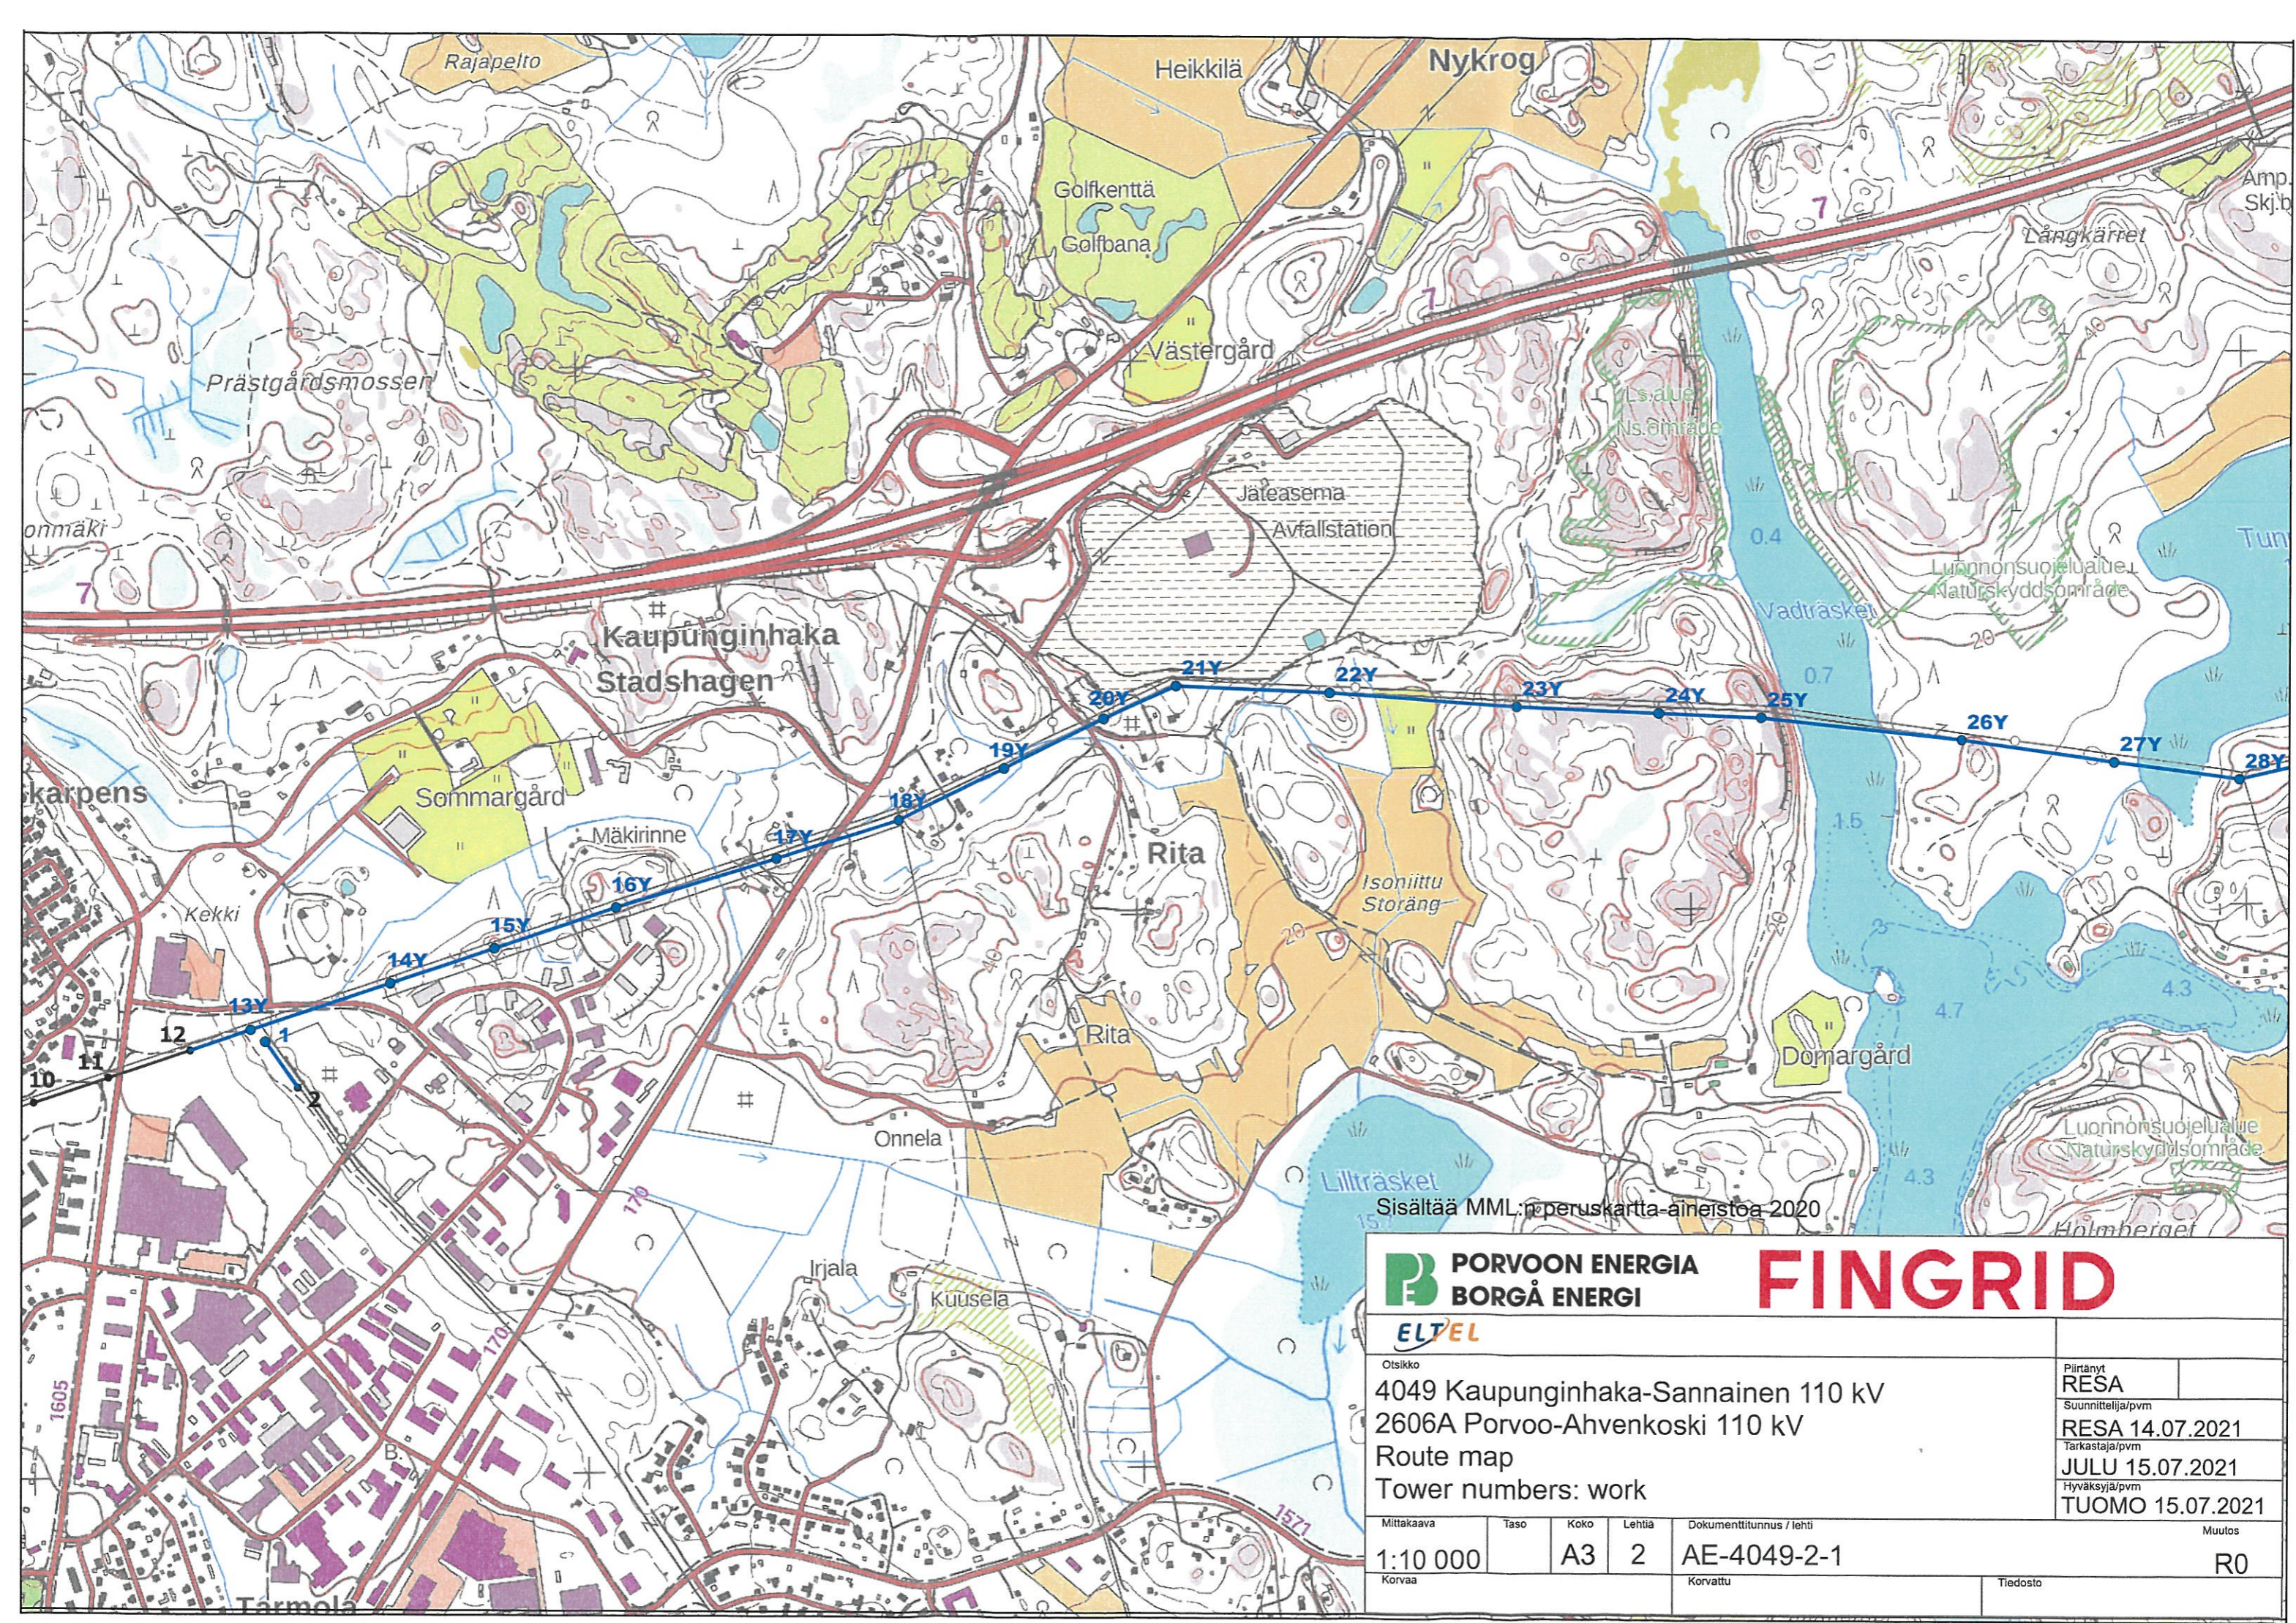

Sisältää MML:n peruskartta-aineistoa 2020

Otsikko		Piirtänyt	
4049 Kaupunginhaka-Sannainen 110 kV		RESA	
2606A Porvoo-Ahvenkoski 110 kV		Suunnittelija/pvm	
Route map		RESA 14.07.2021	
Tower numbers: work		Tarkastaja/pvm	
		JULU 15.07.2021	
		Hyväksyjä/pvm	
		TUOMO 15.07.2021	

Mittakaava	Taso	Koko	Lehtia	Dokumenttitunnus / lehti	Muutos
1:10 000		A3	2	AE-4049-2-1	R0
Korvaa				Korvattu	Tiedosto

Sisältää MML:n peruskartta-aineistoa 2020

 PORVOON ENERGIA BORGÅ ENERGI					
					
Otsikko 4049 Kaupunginhaka-Sannainen 110 kV 2606A Porvoo-Ahvenkoski 110 kV Route map Tower numbers: work		Piirtänyt RESA Suunnittelija/pvm RESA 14.07.2021 Tarkastaja/pvm JULU 15.07.2021 Hyväksyjä/pvm TUOMO 15.07.2021			
Mittakaava	Taso	Koko	Lehtiä	Dokumenttitunnus / lehti	Muutos
1:10 000		A3	2	AE-4049-2-1	R0
Korvaa	Korvattu			Tiedosto	