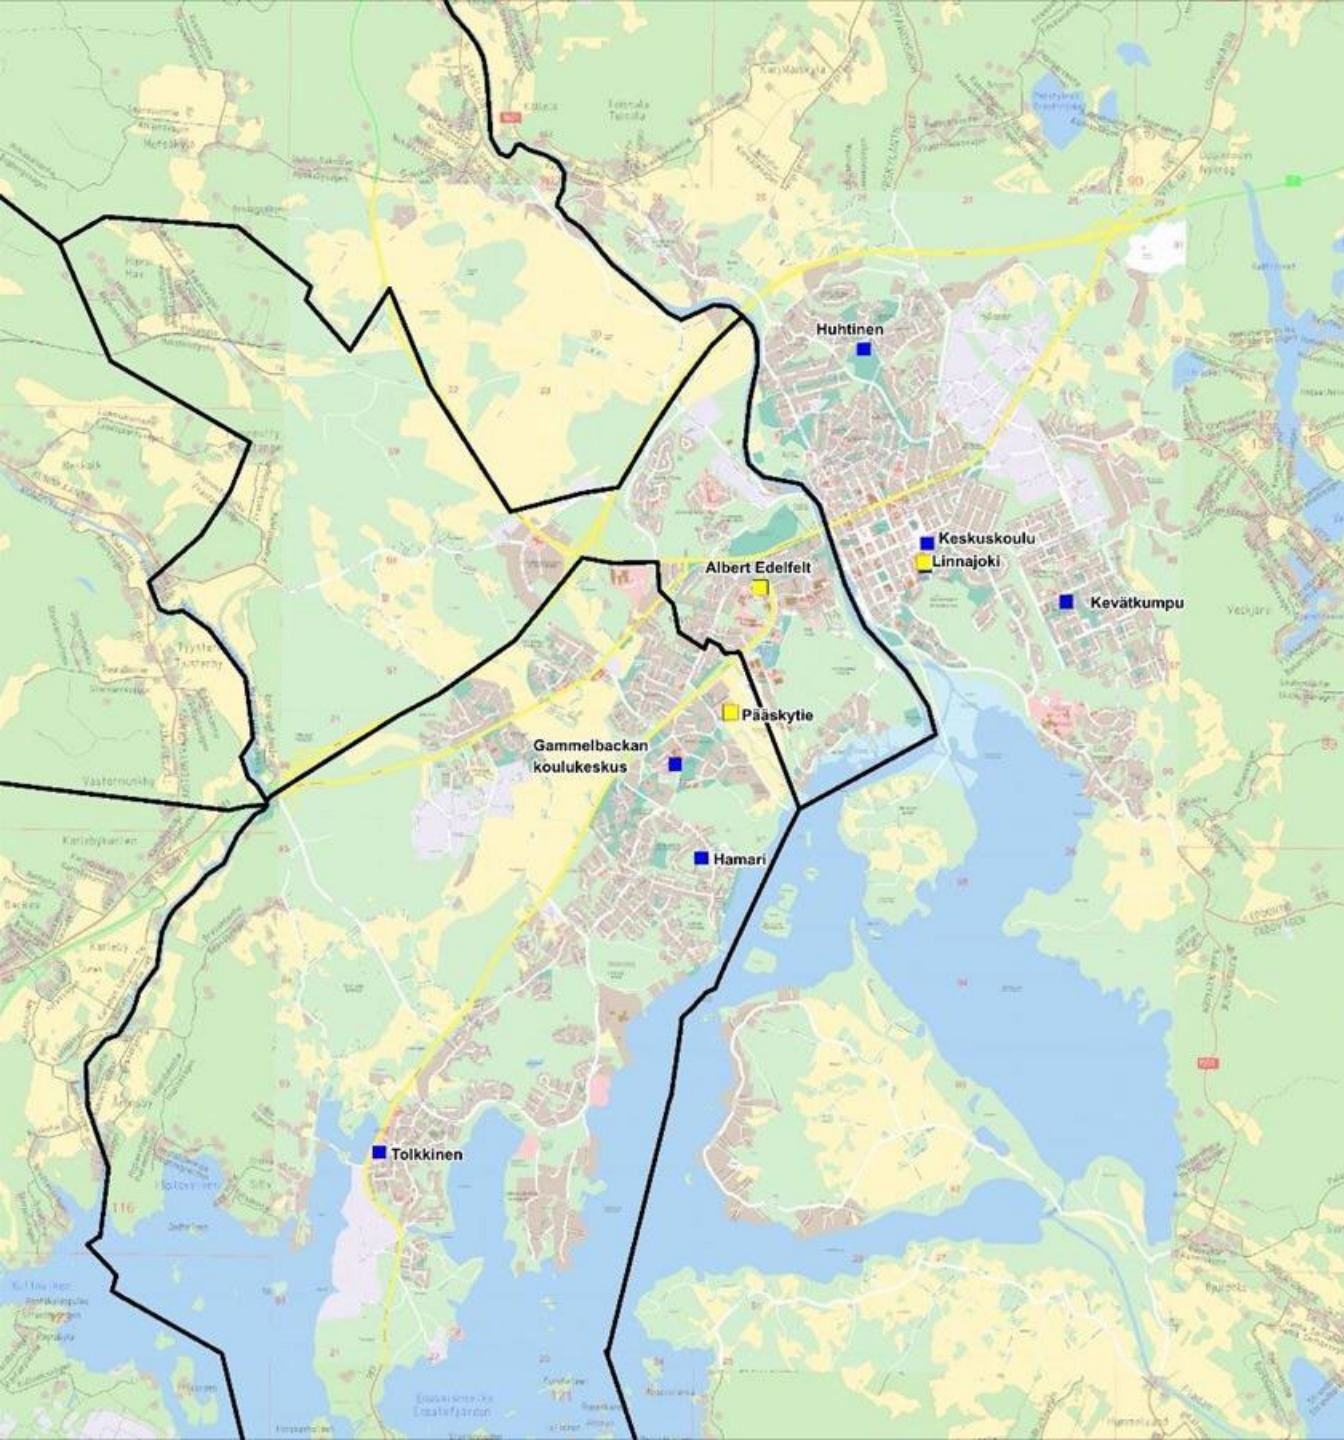

# Uusien palvelualueiden kartat

13.11.2024

PORVOO  BORGÅ

# Oppilaaksiotto- alueet ja palvelualueet 2026

Suomenkieliset koulut, koko kunta  
Tilanne 2026 koulut ja  
oppilaaksiottoalueet ja palvelualueet

PORVOO  BORGÅ

# Oppilaaksiotto- alueet ja palvelualueet 2026

Suomenkieliset koulut, keskeinen alue  
Tilanne 2026 koulut ja  
oppilaaksiottoalueet ja palvelualueet

PORVOO  BORGÅ